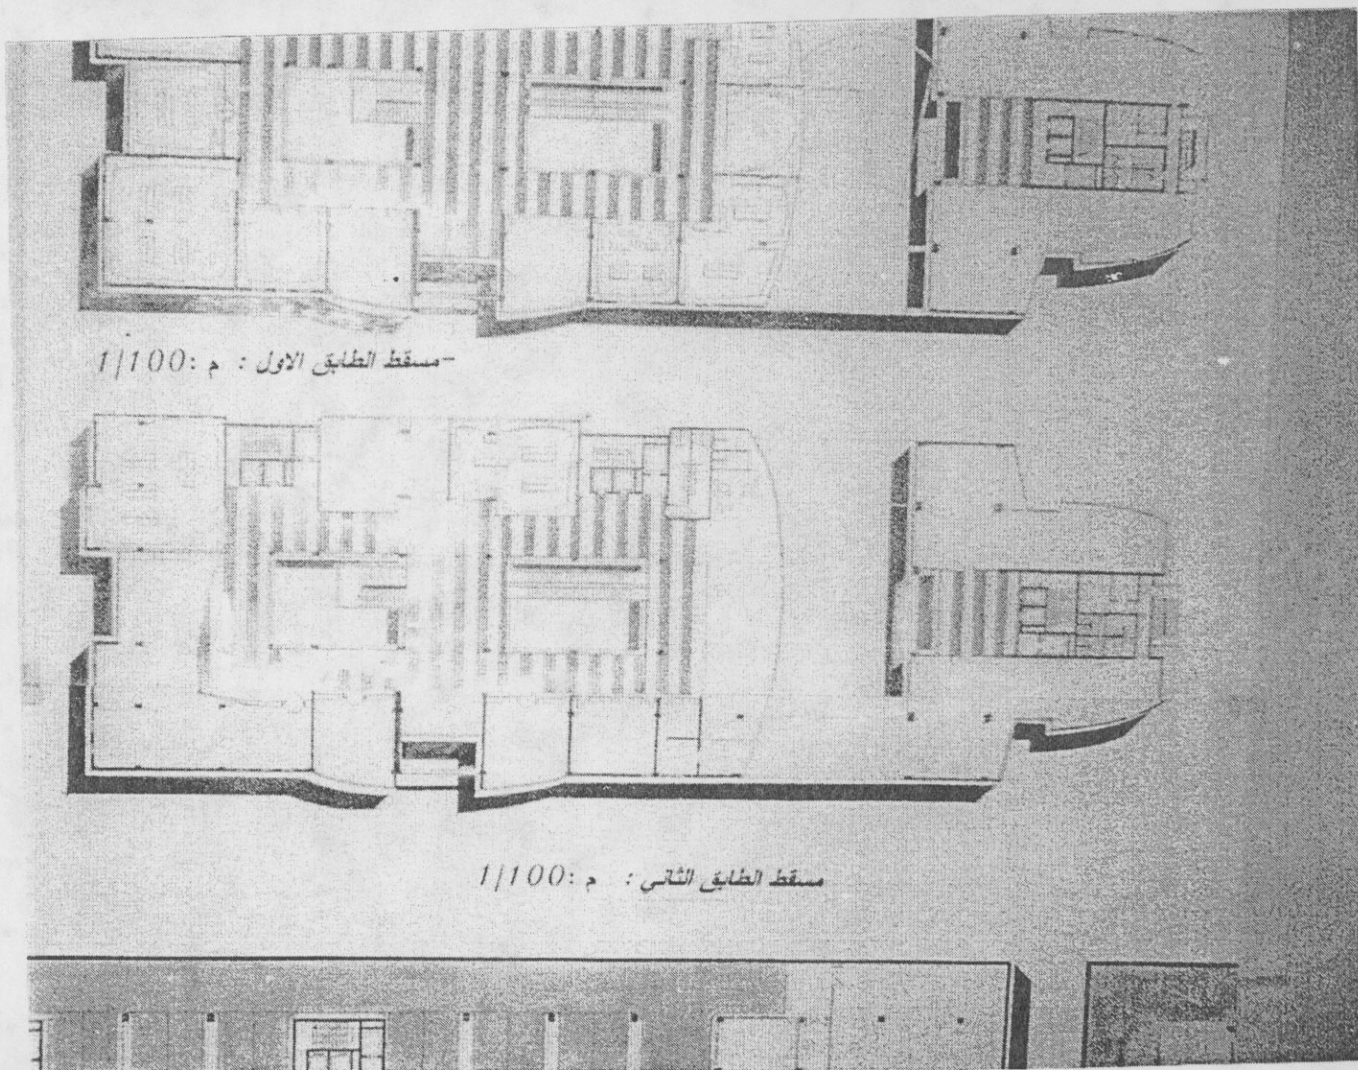

ولذلك كان المشروع عبارة عن كتلتين تخترقهما حارة يرتبطان في الأعلى, الأولى بارتفاع ١٧ متر وتضم فعاليات تجارية وترفيهية .

أما الثانية فعبارة عن صالات عرض وبيع منتجات تقنية

ولعكس التضاد الحاصل في المنطقة ما بين القديم والحديث اخترت الأكساء بالحجر و الزجاج بمساحات واضحة وصريحة ..

للتأكيد على الأصالة من خلال شفافية الزجاج وقوة الحجر .

بما يتناسب مع طبيعة كل واجهة .

◆ عامل الاستثمار = ٣ .

◆ مساحة الأراضي = 2600 متر مربع .

البرنامج:

١- المبنى الأول:

- محلات تجارية

- صالات عرض

- فعاليات ترفيهية

-خدمات صحية
بالإضافة إلى صالات العرض والبيع في الكتلة العالية .

◆ الطابق الأرضي

ويضم محلات تجارية مفتوحة للداخل والخارج.
تتراوح مساحتها بين ١٢-١٥ متر مربع .
-صالات عرض (٣) مساحة ٦٥ متر مربع
مسقط الطابق الثاني
*صالات عرض بمساحة ١٠٠ - ١٥٠ متر مربع .
*كافتريا و ملحقاتها(مطبخ و WC)

*WC للجمهور

الطابق الثالث :

-صالة ألعاب كمبيوتر .
-صالة بلياردو و كافتريا صغيرة .
-صالتي شطرنج .
-سناك .
-صالتي بيع إلكترونيات .
بالنسبة للكتلة المرتفعة فتضم :
-صالات عرض بمساحة ٢٠٠ - ٤٠٠ متر مربع .
-في الطوابق الأخيرة تصبح مساحة الطابق صالة عرض .
مسقط قبو أول :
-مستودعات تجارية .
-مستودعات الكتلة المرتفعة .
-تدفئة وتكييف (مراجل -وقود)
٢- الأول و الثاني صالات بيع بمساحة تتراوح بين ٤٠ - ٧٠ متر
مربع وبعض الفعاليات الترفيهية (سناك -كافتريا)
٣- الطابق الثالث توجد عليه الفعاليات الترفيهية (قاعة انترنت)
- صالة ألعاب كمبيوتر .
صالة ألعاب كمبيوتر 3D - صالة شطرنج - صالة بلياردو -.....)