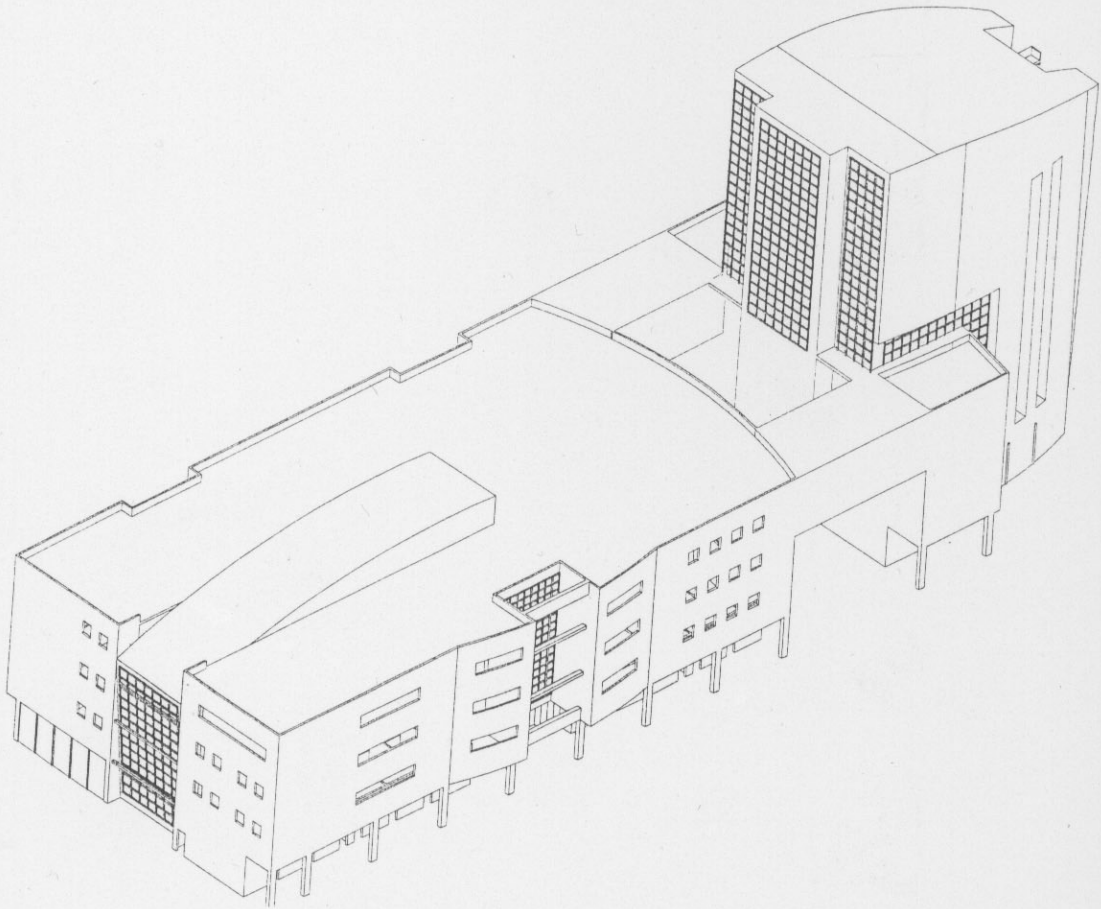

جامعة دمشق
كلية الهندسة المعمارية

مركز تجاري في شارع الثورة

مشروع اعداد لنيل شهادة البكالوريوس في الهندسة المعمارية

إعداد نجوى مجر

مركز تجاري في شارع الثورة

- تأتي أهمية المشروع من أهمية الموقع التي تتجلى في نقطتين:
- ١- وصل شارع الثورة بين منطقتين متضادتين العدوي من جهة والأسواق القديمة من جهة أخرى.
 - ٢- انه اخترق المدينة القديمة حيث تحدث جزء منها (البحصة) ... والقسم الآخر حافظ على أصالته.

بالإضافة إلى الكثافة الواضحة في حركة السيارات والمشاة في الموقع بالإضافة إلى وجود مبنى تاريخي قريب من الأرض .

فكرة المشروع

حاولت في المشروع أن أسمح للنسيج القديم بحاراته وارتفاعه (بما يتناسب مع الوظيفة) أن يمتد إلى الشارع, وأن أضع كتلة تخفف من تشويش الكتل المرتفعة في الجوار .

ولذلك كان المشروع عبارة عن كتلتين تخترقهما حارة يرتبطان في الأعلى, الأولى بارتفاع ١٧ متر وتضم فعاليات تجارية وترفيهية .

أما الثانية فعبارة عن صالات عرض وبيع منتجات تقنية

ولعكس التضاد الحاصل في المنطقة ما بين القديم والحديث اخترت الأكساء بالحجر و الزجاج بمساحات واضحة وصريحة ..

للتأكيد على الأصالة من خلال شفافية الزجاج وقوة الحجر .

بما يتناسب مع طبيعة كل واجهة .

◆ عامل الاستثمار = ٣ .

◆ مساحة الأراضي = 2600 متر مربع .

البرنامج:

١- المبنى الأول:

- محلات تجارية

- صالات عرض