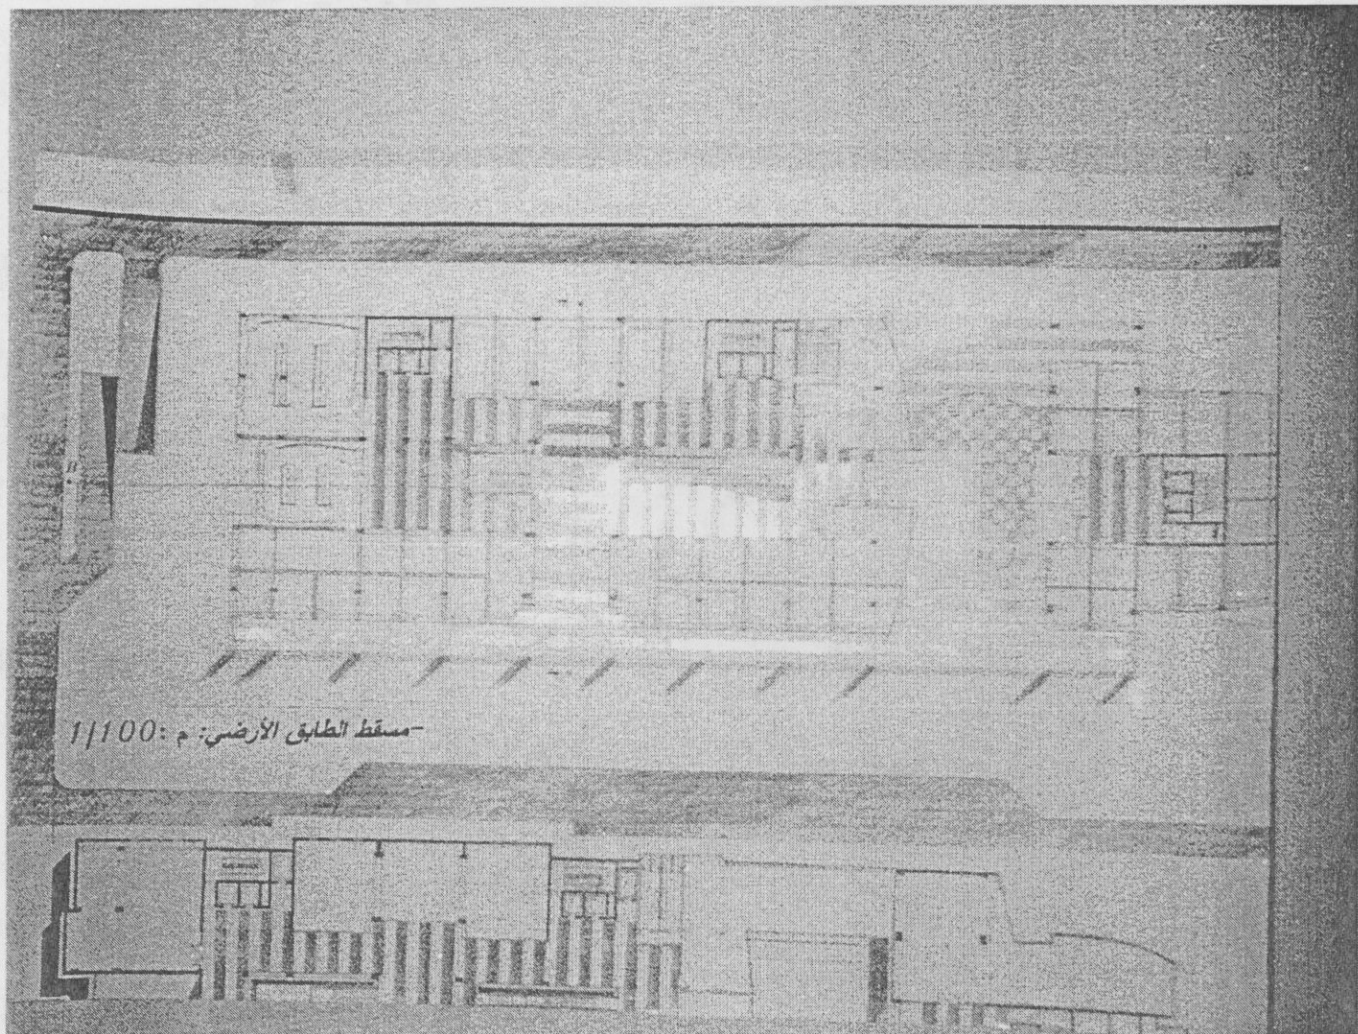

ولذلك كان المشروع عبارة عن كتلتين تخترقهما حارة يرتبطان في الأعلى, الأولى بارتفاع ١٧ متر وتضم فعاليات تجارية وترفيهية .

أما الثانية فعبارة عن صالات عرض وبيع منتجات تقنية

ولعكس التضاد الحاصل في المنطقة ما بين القديم والحديث اخترت الأكساء بالحجر و الزجاج بمساحات واضحة وصريحة ..

للتأكيد على الأصالة من خلال شفافية الزجاج وقوة الحجر .

بما يتناسب مع طبيعة كل واجهة .

◆ عامل الاستثمار = ٣ .

◆ مساحة الأراضي = 2600 متر مربع .

البرنامج:

١- المبنى الأول:

- محلات تجارية

- صالات عرض

- فعاليات ترفيهية

-خدمات صحية
بالإضافة إلى صالات العرض والبيع في الكتلة العالية .

◆ الطابق الأرضي

ويضم محلات تجارية مفتوحة للداخل والخارج.
تتراوح مساحتها بين ١٢-١٥ متر مربع .
-صالات عرض (٣) مساحة ٦٥ متر مربع
مسقط الطابق الثاني
*صالات عرض بمساحة ١٠٠ - ١٥٠ متر مربع .
*كافتريا و ملحقاتها(مطبخ و WC)

*WC للجمهور

الطابق الثالث :

-صالة ألعاب كمبيوتر .
-صالة بلياردو و كافتريا صغيرة .
-صالتي شطرنج .
-سناك .
-صالتي بيع إلكترونيات .
بالنسبة للكتلة المرتفعة فتضم :
-صالات عرض بمساحة ٢٠٠ - ٤٠٠ متر مربع .
-في الطوابق الأخيرة تصبح مساحة الطابق صالة عرض .
مسقط قبو أول :
-مستودعات تجارية .
-مستودعات الكتلة المرتفعة .
-تدفئة وتكييف (مراجل -وقود)
٢- الأول و الثاني صالات بيع بمساحة تتراوح بين ٤٠ - ٧٠ متر
مربع وبعض الفعاليات الترفيهية (سناك -كافتريا)
٣- الطابق الثالث توجد عليه الفعاليات الترفيهية (قاعة انترنت)
- صالة ألعاب كمبيوتر .
صالة ألعاب كمبيوتر 3D - صالة شطرنج - صالة بلياردو -.....)