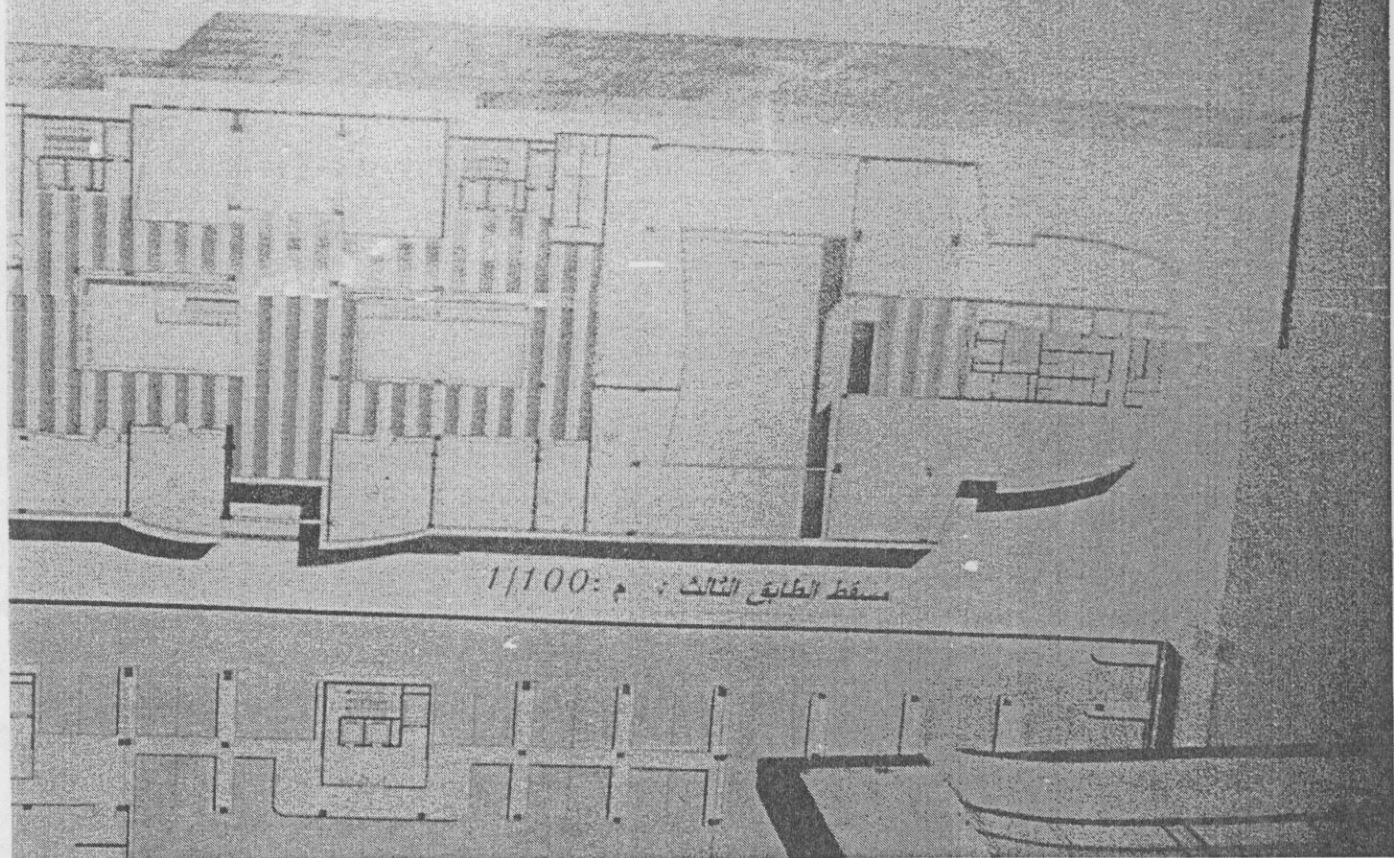

-سقط الطابق الأرضي: