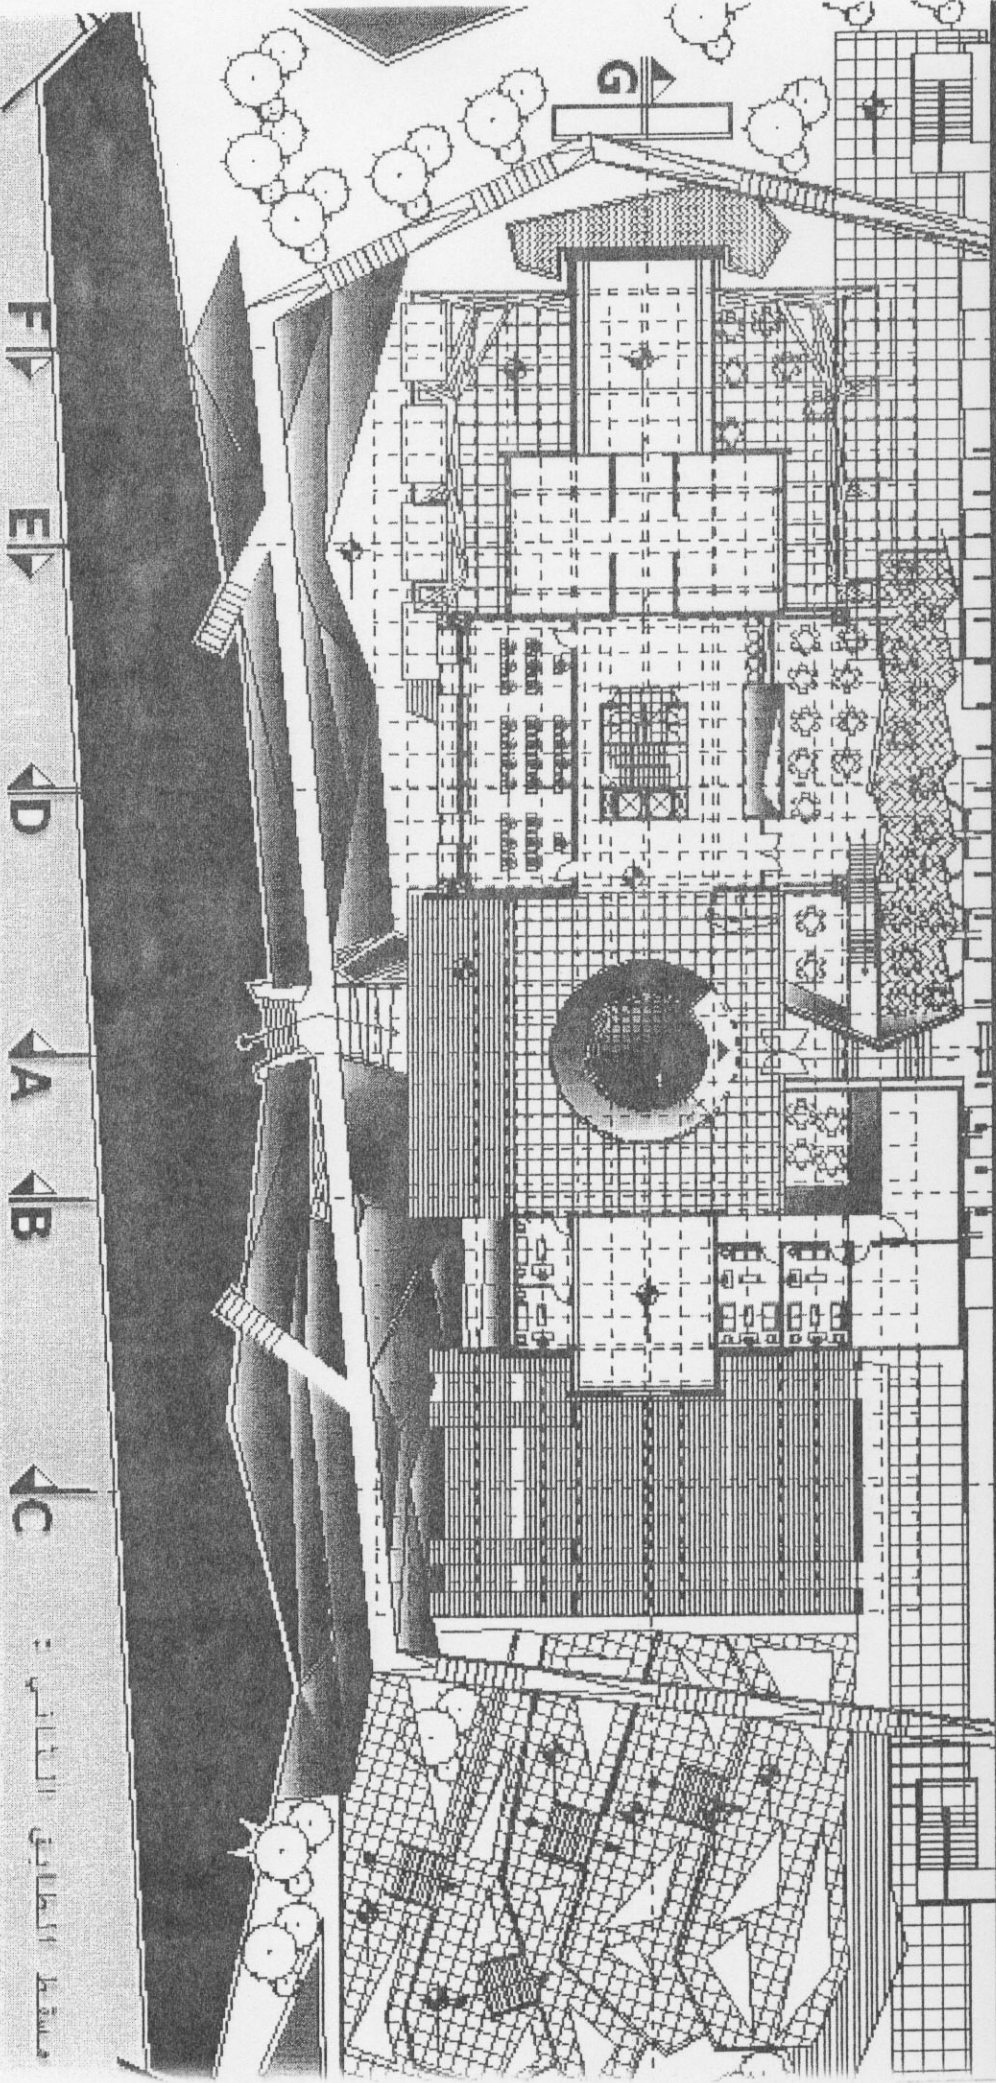

تحليل الموقع :

بما أن حاور تحديد المشروع الرئيسية (المحور الرئيسي و محور المشاة و اللد ان بعد ان الارض من الجهة الشرقية و الغربية ، كان لابد من أخذ الخط الأفقي في الموقع خطا محدد المعالم المشروع .

اذ ان الجروف المقترح للمشروع يحلل بخطوط أفقية تتنقل بشكل عشوائي على الحاور المشاقولية .

F ▶ E ▶ D ▶ A ▶ B ▶ C

F ▶ E ▶ D ▶ A ▶ B ▶ C

مسطح الطابق الأرضي :

يتم العدول الى الطابق الأرضي من منسوب +0.02م
 ويحتوي على الطابق على :
 استعلامات، مركز البيع البروشورات، قاعة استقبال رئيسية، جرف صناعي، هالة معارض، و القسم التجاري

F ▶ E ▶ D ▶ A ▶ B ▶ C

F ▶ E ▶ D ▶ A ▶ B ▶ C

مسقط الطابق الأول :

يتم الدخول الى الطابق الأول من منسوب +620م
 و يضم هذا الطابق القسم الثقافي للمشروع :
 المدرج العام ، كافتيريا عدده ٢ ، إقاعات تعليمية
 ٤ مجهزة لتعليم فنون الموسيقى ، مكتبة .

مسقط الطابق الثاني : A B C D E F G

يتم الوصول الى الطابق الثاني من ماسلوب 1040*
 ويقع هذا الطابق :
 الإدارة ، internet cafe ، كافتيريا ، قاعة مسارح و حفلات ، قاعة العرض الأفلام .

مساحة الطابق الثالث :

تم الدخول الى الطابق الثالث من منحسوب 1460+ م
 و يضم هذا الطابق :
 راحة لتعليم فنون الرقص الشعبي ، صالة بلياردو ، صالة العاب رياضية حديثة .