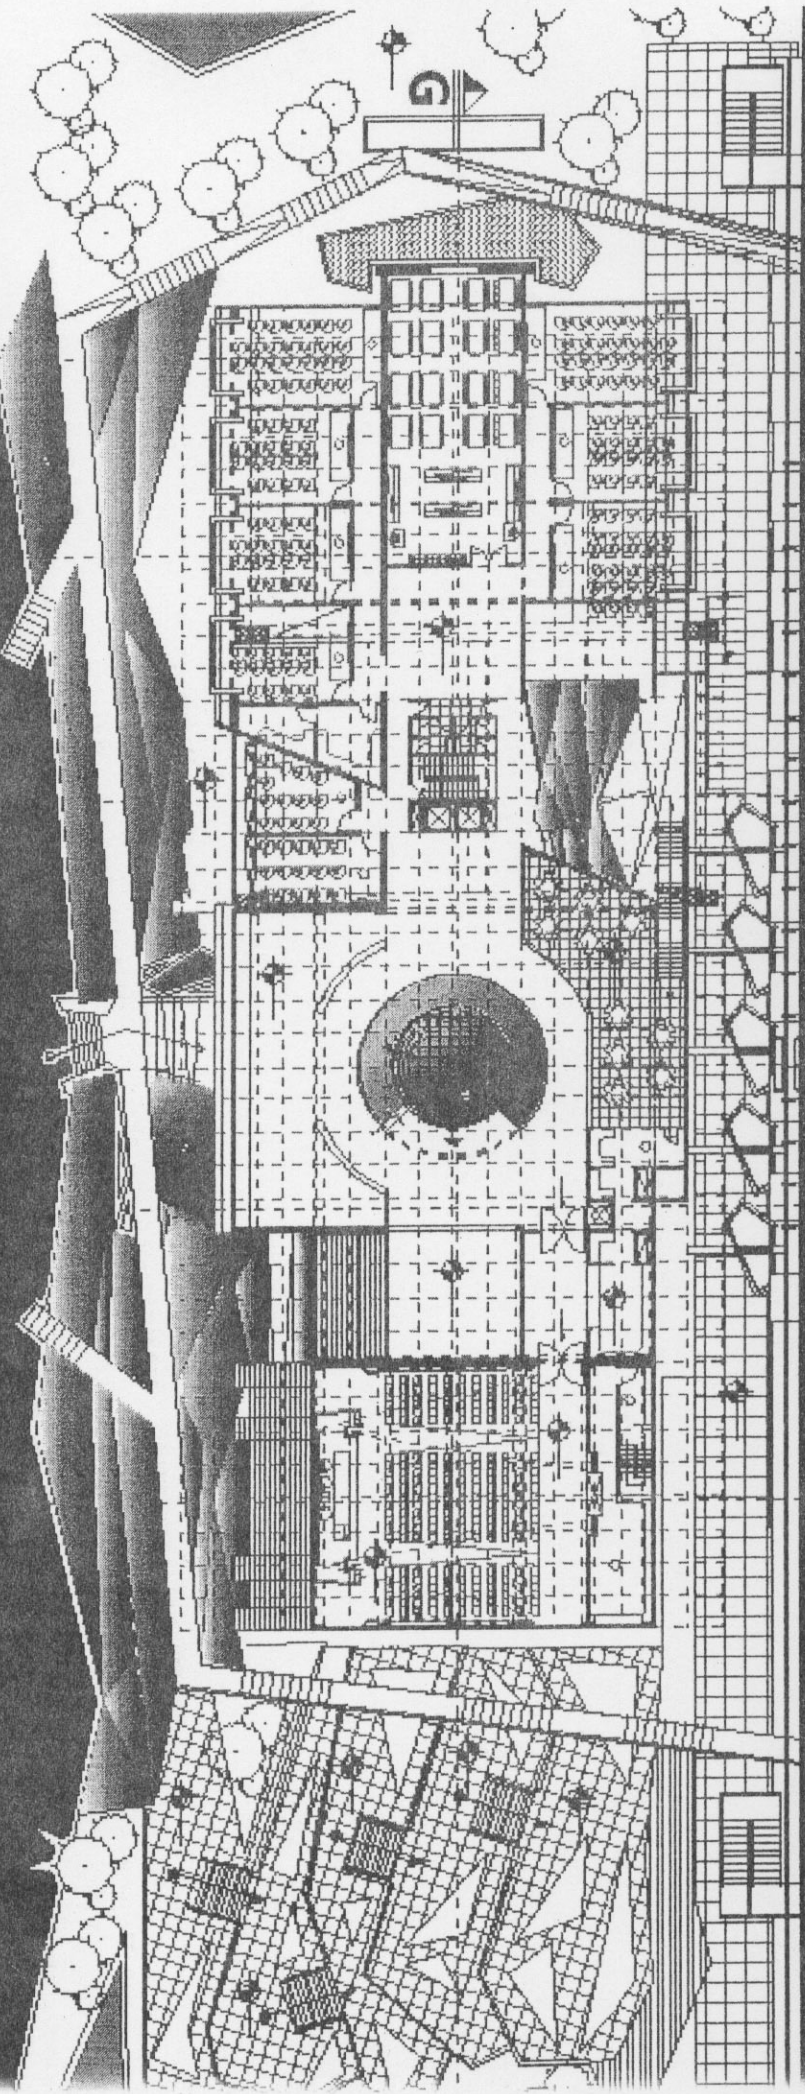

تحليل الموقع :

بما أن حاور تحديد المشروع الرئيسية (المحور الرئيسي و محور المشاة و اللد ان بعد ان الارض من الجهة الشرقية و الغربية ، كان لابد من أخذ الخط الأفقي في الموقع خطا محدد المعالم المشروع .

اذ ان الجروف المقترح للمشروع يحلل بخطوط أفقية تتنقل بشكل عشوائي على الحاور المشاقولية .

تخليد المقطع :

ان جميع مقاطع المشروع العمودية على الجرف قد صممت بأسلوب واحد وهو التماسش مع خطوط الجرف الطبيعية ، فكان لابد من خطوط مائلة تحدد ميل هذا الجرف و تماسش مع طبيعة المنطقة .

التعداد كبيرة هي الجماعة الرئيسية نظر الانعاش النواجعة المصاطرة و لحي تفتق و ذرية اتمل وابعاه المدينة القديمة .

F ▶ E ▶ D ▶ A ▶ B ▶ C

F ▶ E ▶ D ▶ A ▶ B ▶ C

مسطح الطابق الأرضي :

يتم العدول الى الطابق الأرضي من منسوب +0.02م
 ويحتوي على الطابق على :
 استعلامات، مركز البيع البروشورات، قاعة استقبال رئيسية، جرف صناعي، هالة معارض، و القسم التجاري

F ▶ E ▶ D ▶ A ▶ B ▶ C

F ▶ E ▶ D ▶ A ▶ B ▶ C

مسقط الطابق الأول :

يتم الدخول الى الطابق الأول من منسوب +620م
 و يضم هذا الطابق القسم الثقافي للمشروع :
 المدرج العام ، كافتيريا عدده ٢ ، إقاعات تعليمية
 ٤ مجهزة لتعليم فنون الموسيقى ، مكتبة .