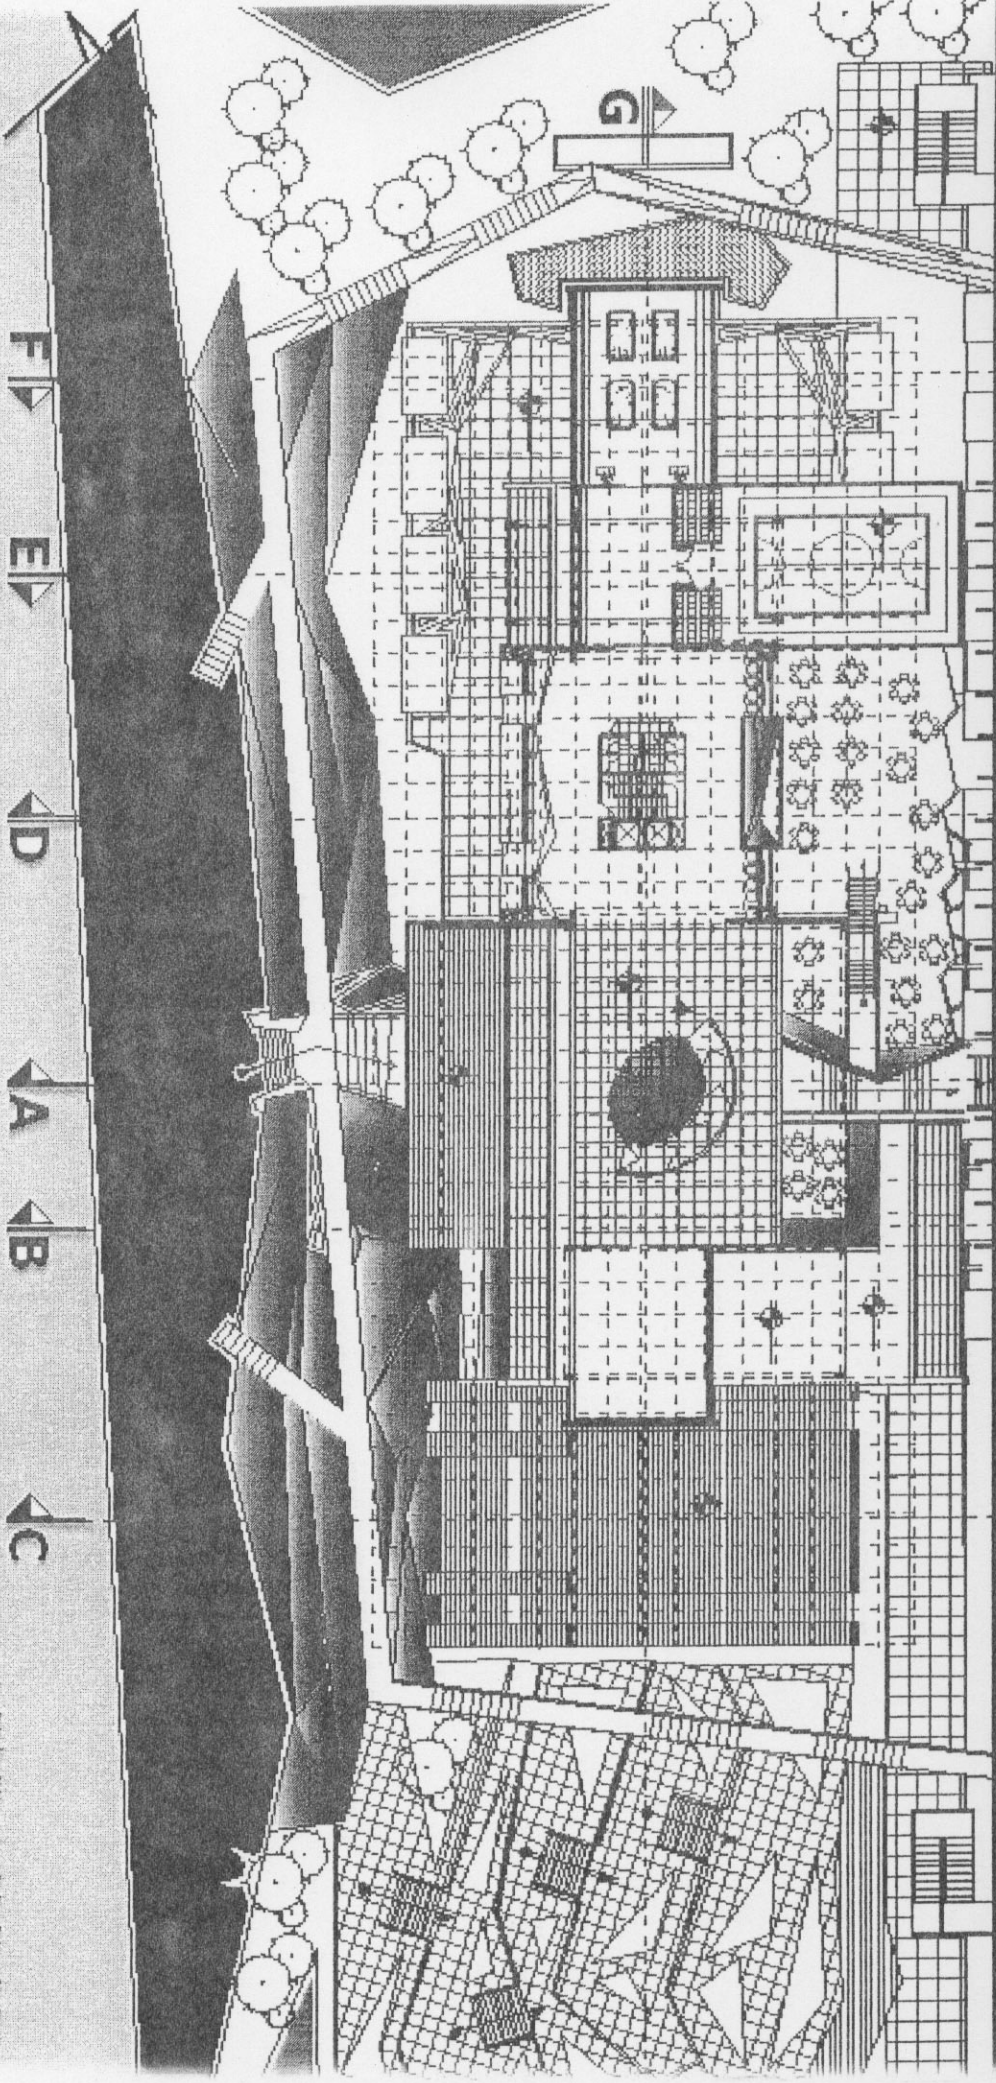

تحليل الموقع :

بما أن حاور تحديد المشروع الرئيسية (المحور الرئيسي و محور المشاة و اللد ان بعد ان الارض من الجهة الشرقية و الغربية ، كان لابد من أخذ الخط الأفقي في الموقع خطا محدد المعالم المشروع .

اذ ان الجروف المقترح للمشروع يحلل بخطوط أفقية تتنقل بشكل عشوائي على الحاور المشاقولية .

F ▶ E ▶ D ▶ A ▶ B ▶ C

F ▶ E ▶ D ▶ A ▶ B ▶ C

مسطح الطابق الأرضي :

يتم العدول الى الطابق الأرضي من منسوب +0.02م
 ويحتوي على الطابق على :
 استعلامات، مركز البيع البروشورات، قاعة استقبال رئيسية، جرف صناعي، هالة معارض، و القسم التجاري

F ▶ E ▶ D ▶ A ▶ B ▶ C

F ▶ E ▶ D ▶ A ▶ B ▶ C

مسقط الطابق الأول :

يتم الدخول الى الطابق الأول من منسوب +620م
 و يضم هذا الطابق القسم الثقافي للمشروع :
 المدرج العام ، كافتيريا عدده ٢ ، إقاعات تعليمية
 ٤ مجهزة لتعليم فنون الموسيقى ، مكتبة .

مسقط الطابق الثاني : A B C D E F G

يتم الوصول الى الطابق الثاني من ماسلوب 1040*
 ويقع هذا الطابق :
 الإدارة ، internet cafe ، كافتيريا ، قاعة مسارح و حفلات ، قاعة العرض الأفلام .

مساحة الطابق الثالث :

تم الدخول الى الطابق الثالث من منحسوب 1460+ م
 و يضم هذا الطابق :
 راحة لتعليم فنون الرقص الشعبي ، صالة بلياردو ، صالة العاب رياضية حديثة .