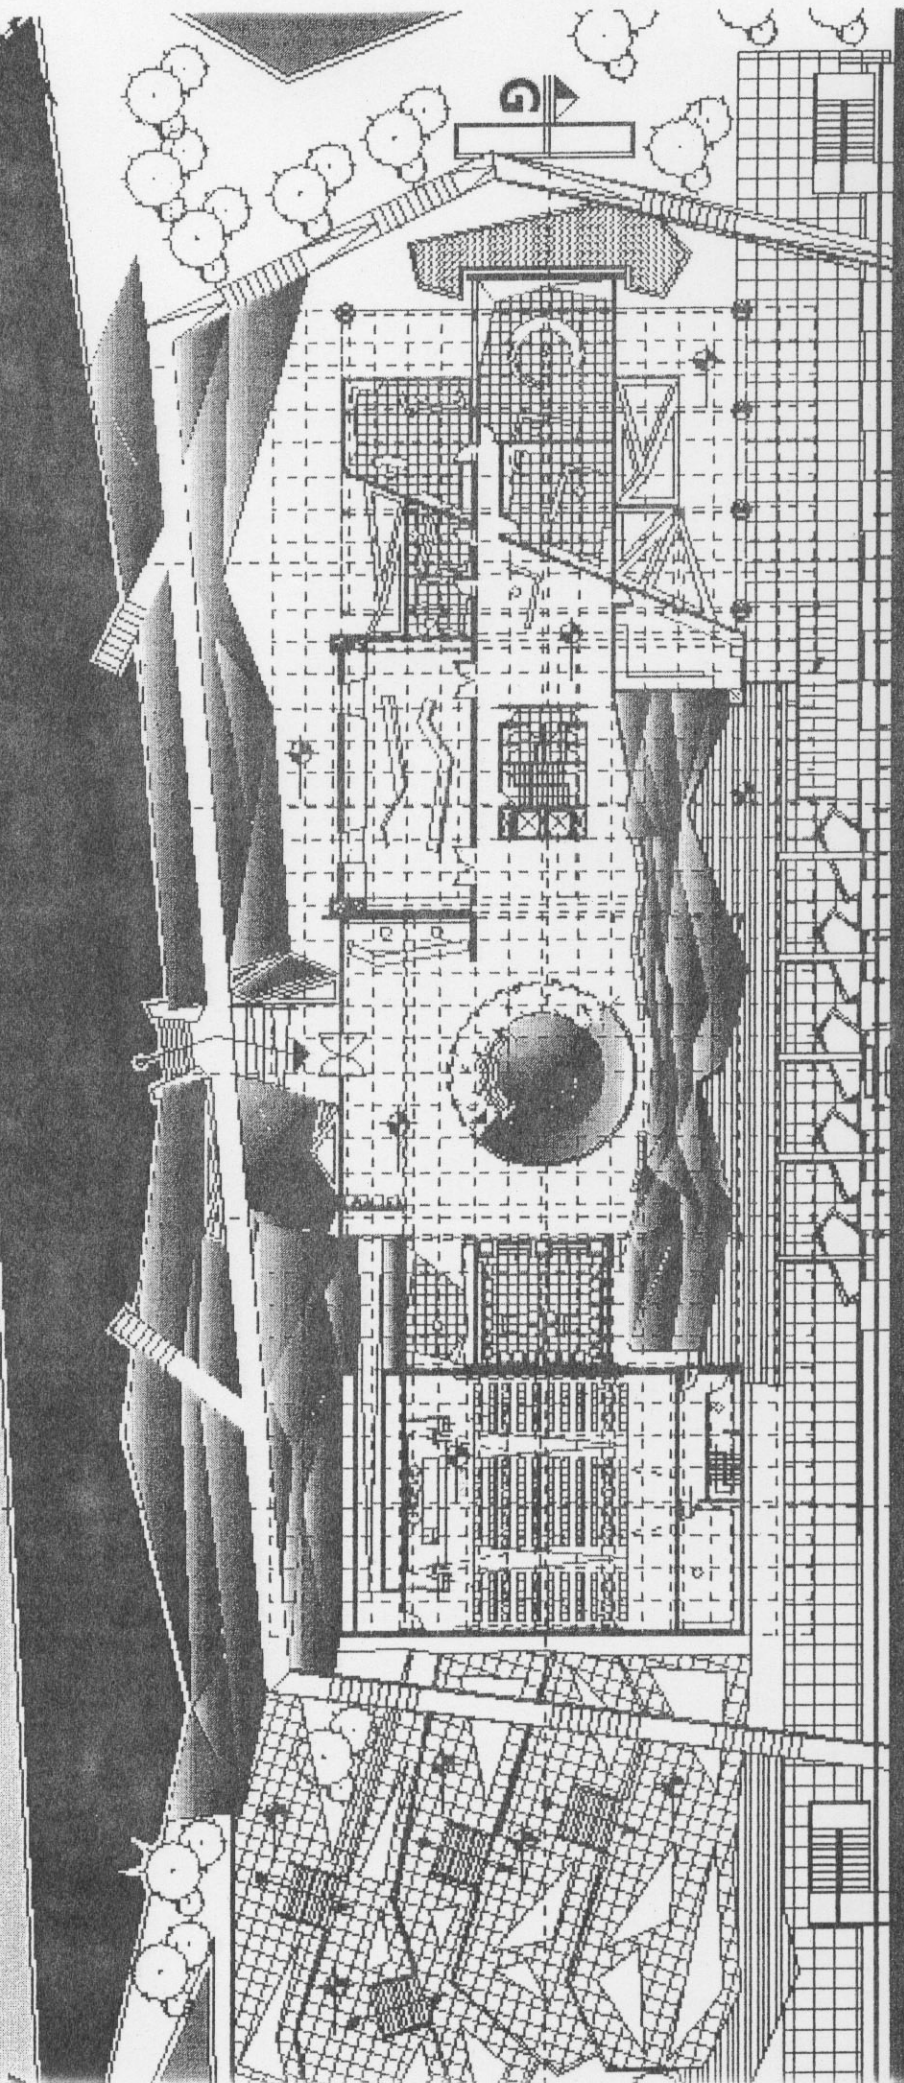

تحليل الموقع :

بما أن حاور تحديد المشروع الرئيسية (المحور الرئيسي و محور المشاة و اللد ان بعد ان الارض من الجهة الشرقية و الغربية ، كان لابد من أخذ الخط الأفقي في الموقع خطا محدد المعالم المشروع .

اذ ان الجروف المقترح للمشروع يحلل بخطوط أفقية تتنقل بشكل عشوائي على الحاور المشاقولية .

تخليد المقطع :

ان جميع مقاطع المشروع العمودية على الجرف قد صممت بأسلوب واحد وهو التماسش مع خطوط الجرف الطبيعية ، فكان لابد من خطوط مائلة تحدد ميل هذا الجرف و تماسش مع طبيعة المنطقة .

التعداد كبيرة هي الجماعة الرئيسية نظر الانعاش النواجعة المصاطرة و لحي تفتق و ذرية اتمل وابعاه المدينة القديمة .

F ▶ E ▶ D ▶ A ▶ B ▶ C

F ▶ E ▶ D ▶ A ▶ B ▶ C

مسطح الطابق الأرضي :

يتم العدول الى الطابق الأرضي من منسوب +0.02م
 ويحتوي على الطابق على :
 استعلامات، مركز البيع البروشورات، قاعة استقبال رئيسية، جرف صناعي، هالة معارض، و القسم التجاري

F ▶ E ▶ D ▶ A ▶ B ▶ C

F ▶ E ▶ D ▶ A ▶ B ▶ C

مسقط الطابق الأول :

يتم الدخول الى الطابق الأول من منسوب +620م
 و يضم هذا الطابق القسم الثقافي للمشروع :
 المدرج العام ، كافتيريا عدده ٢ ، إقاعات تعليمية
 ٤ مجهزة لتعليم فنون الموسيقى ، مكتبة .